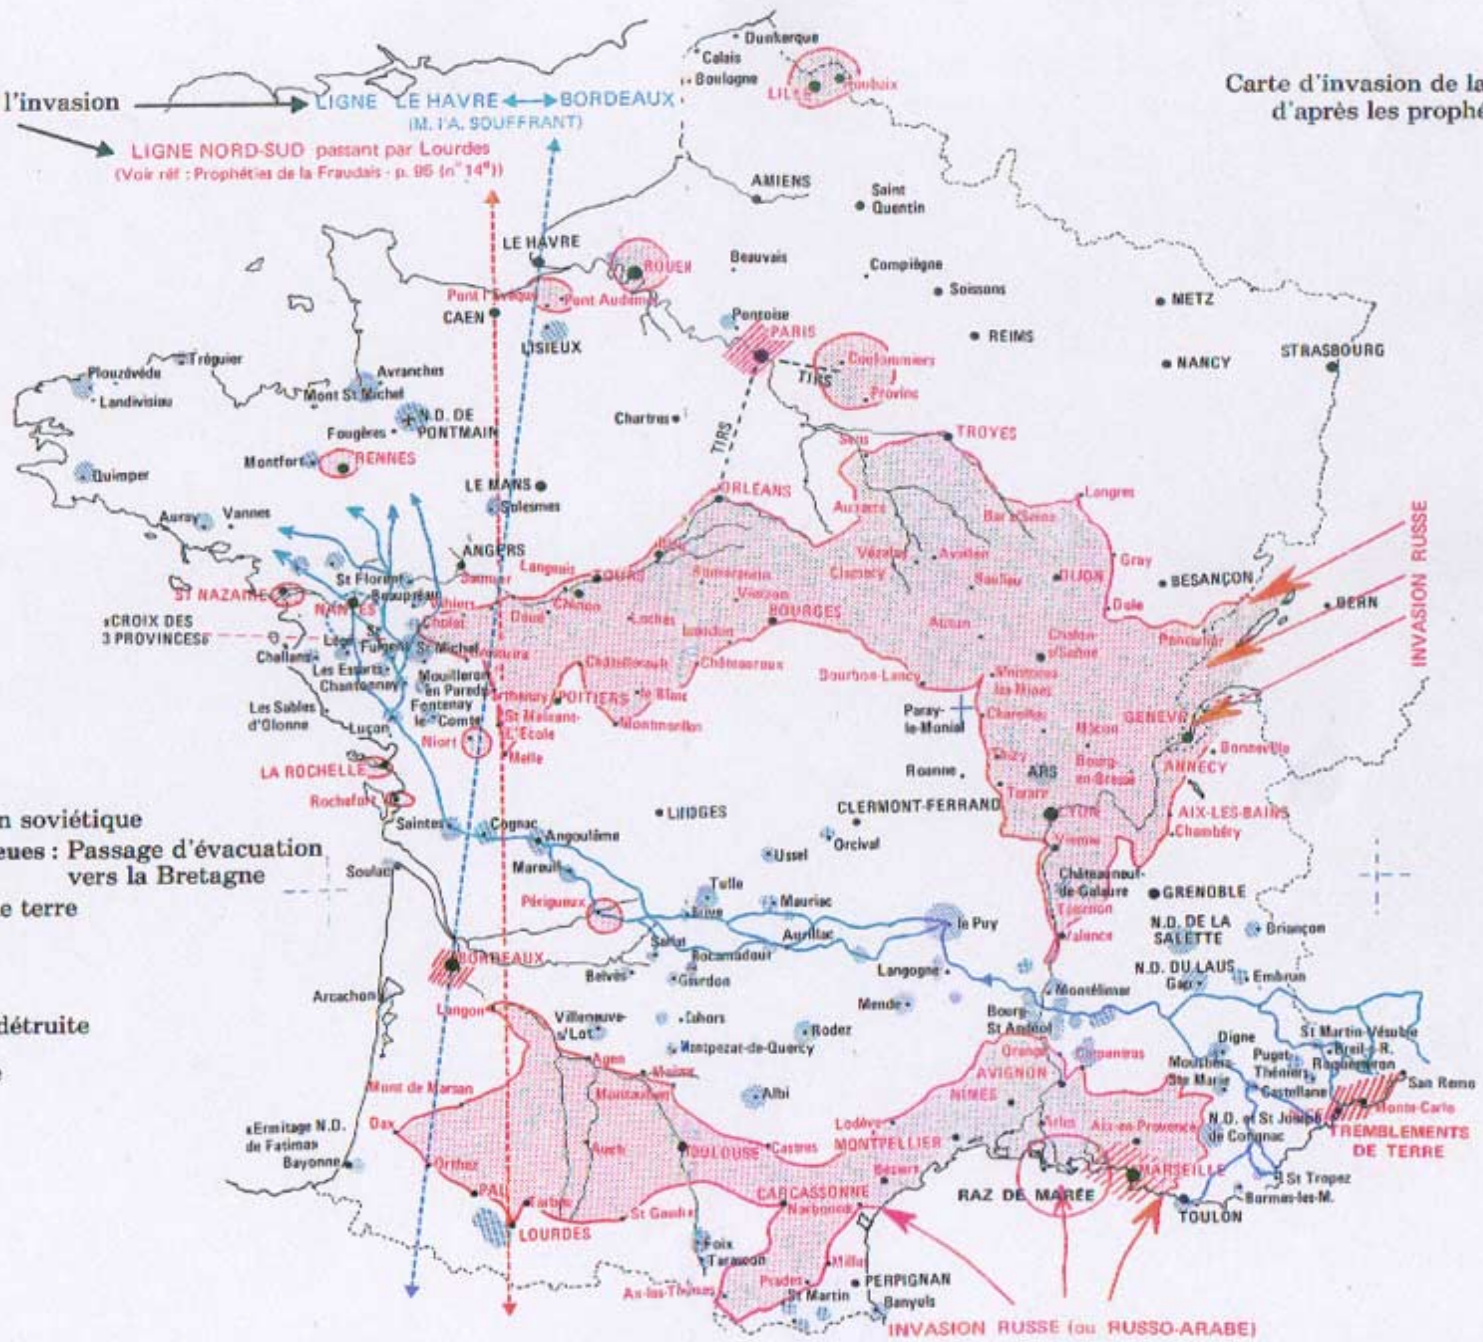

Carte d'invasion de la France d'après les prophéties

Limites de l'invasion

LIGNE LE HAVRE - BORDEAUX
(M. YA. SOUFFRANT)

LIGNE NORD-SUD passant par Lourdes
(Voir réf. - Prophéties de la Fraudais - p. 85 (n° 14^e))

Légende :

Zone rouge : invasion soviétique
Flèches et routes bleues : Passage d'évacuation vers la Bretagne

//// : Tremblements de terre

- Ville ou zone détruite
- Zone protégée

INVASION RUSSE (ou RUSSO-ARABE)